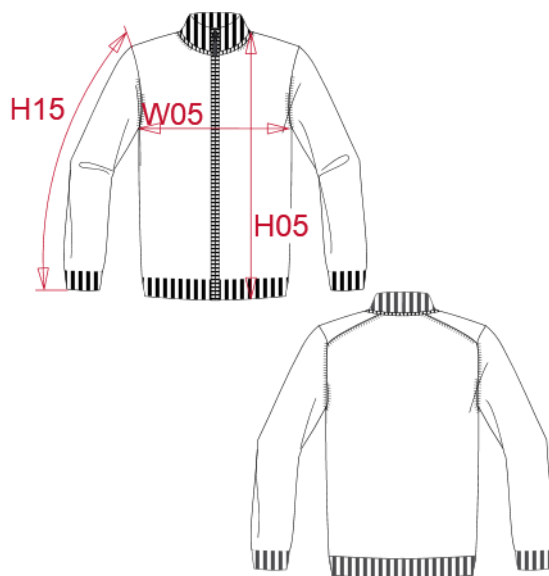

KARIBAN

REFERENCE : K984

SIZES : XS_S_M_L_XL_XXL_3XL

COMPOSITION :

Main fabric : Jersey Cotton / Polyamide / Elastane knit 87/11/2 - 330 87%cotton / 11%polyamide / 2%elastane

Main fabric : Jersey Cotton / Polyamide / Elastane knit 87/11/2 - 330 For fancy stripe on inside whole neckline 87%cotton / 11% polyamide / 2%elastane

WEIGHT :

Main fabric : 330 gsm

Main fabric : 330 gsm

ARTICLE WEIGHT :

477 gr/pc

DESCRIPTION
Français : Cardigan premium zippé
English : Premium full zip cardigan
Nederlands : Premium cardigan met rits
Deutsch : Premium-Strickjacke mit Reißverschluss
Español : Chaqueta Premium con cremallera
Italiano : Cardigan premium con zip
Português : Casaco de malha premium com fecho

COLORS	PANTONE SERIGRAPHIE
Light grey heather	Based on 877C
Navy heather	Based on 432C

MEASUREMENT							
Description	XS	S	M	L	XL	XXL	3XL
H05 (M) Hauteur totale / Total height	66,50	68,50	70,50	72,50	74,50	76,50	78,50
W05 (M) 1/2 largeur poitrine / 1/2 chest width	46	49	52	55	58	61	64
H15L (M) Longueur manche longue / Long sleeve length	63,50	65	66,50	68	69,50	71	72,50

CARE LABEL

PACKING	
Box	20 pcs / box XS => L:60cm W:40cm H:25cm GW:10.30kg NW:8.80kg S => L:60cm W:40cm H:25cm GW:10.60kg NW:9.10kg M => L:60cm W:40cm H:25cm GW:11.50kg NW:10.00kg L => L:60cm W:40cm H:25cm GW:12.10kg NW:10.70kg XL => L:60cm W:40cm H:27cm GW:12.70kg NW:11.20kg XXL => L:60cm W:40cm H:27cm GW:13.30kg NW:11.80kg 3XL => L:60cm W:40cm H:29cm GW:14.20kg NW:12.70kg